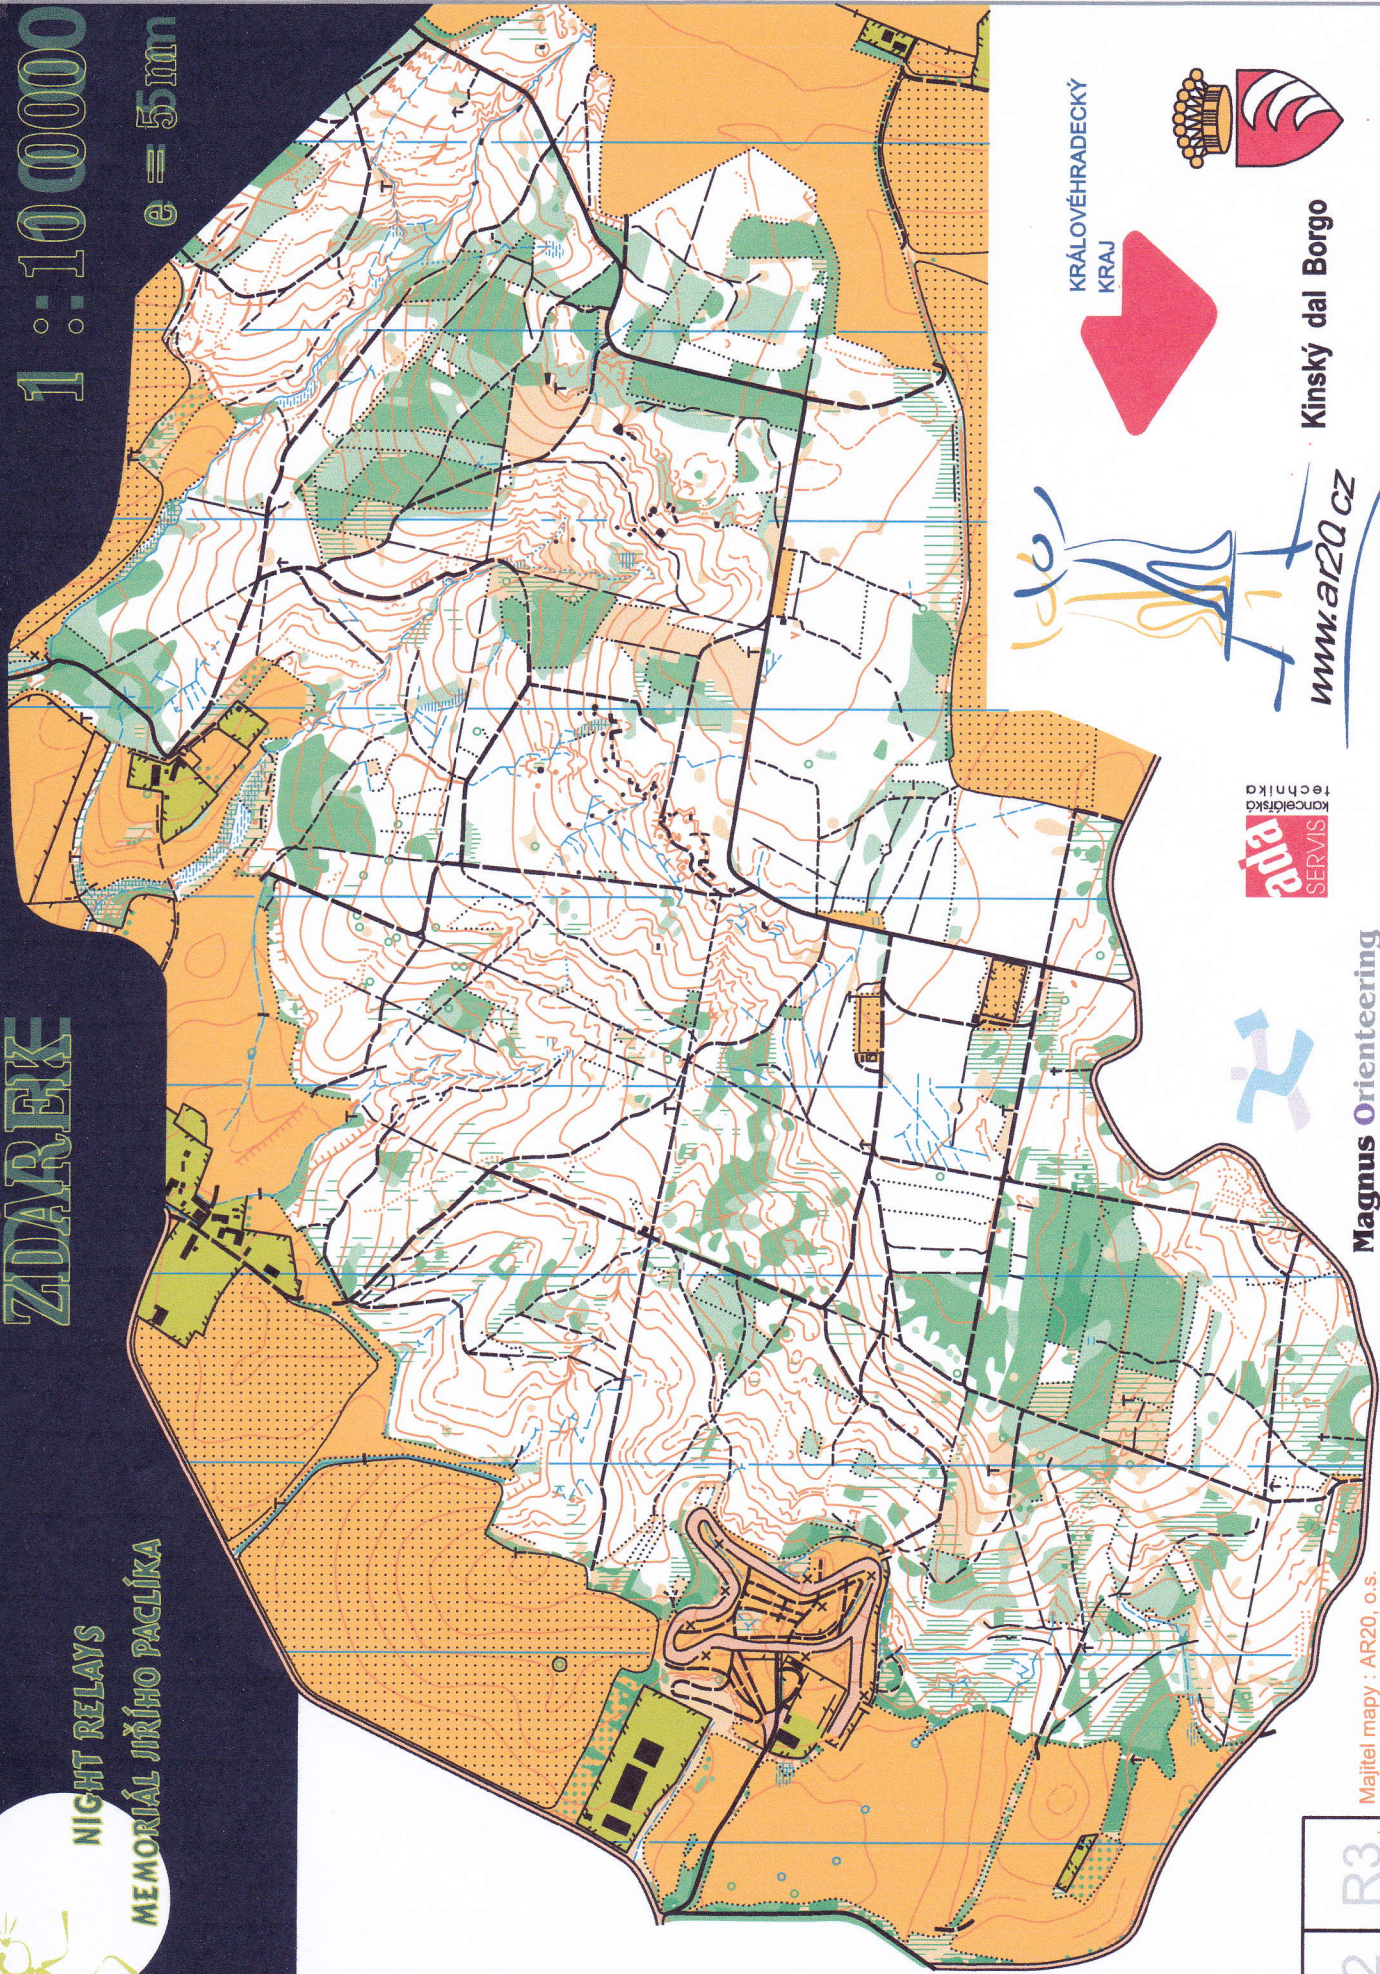

NIGHT RELAYS

MEMORIÁL JIŘÍHO PACLÍKA

ZDÁŘEK

1 : 10 000

e = 55mm

R1 R2 R3

Majitel mapy : AR20, o.s.

Mapoval: Ing. Petr Mádle leden 2011

Magnus Orienteering

Kinský dal Borgo

KRÁLOVÉHRADECKÝ
KRAJ